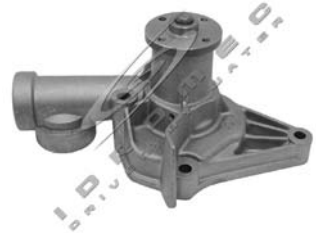

mitsubishi

331007