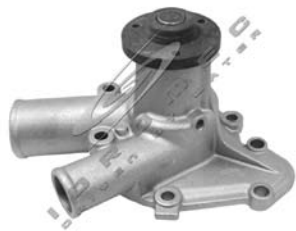

ALFAROMEIO

330008