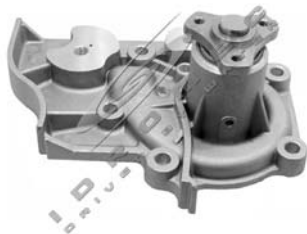

KIA

332207

332296

332565

332579

Image not Available
Immagine non Disponibile

332605