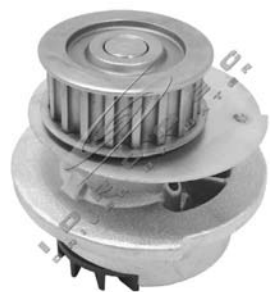

DREWOO

330460