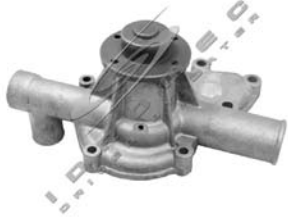

BMW

331053

332189

332224

332230

332444

332482

332538