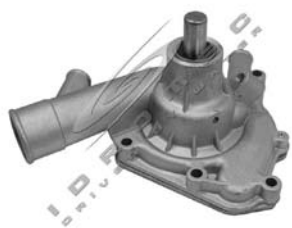

F50 POLSKY

330191