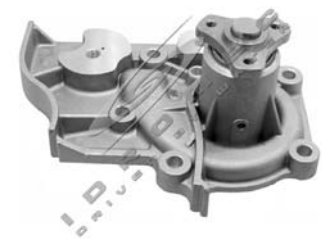

KIA

332019

332183

332207

332296

332565

332566

332571

332579

Image not Available
Immagine non Disponibile

332602

Image not Available
Immagine non Disponibile

332605