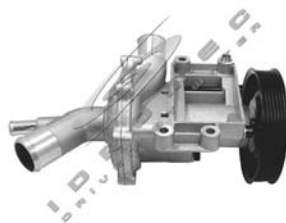

332484

Image not Available
Immagine non Disponibile

332612

Image not Available
Immagine non Disponibile

332615