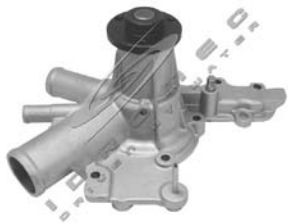

ALFAROMEIO