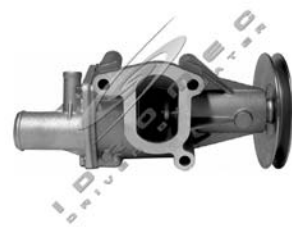

330228

330245

330249

332417

332476

FIAT

MOTORIZZAZIONE	MOTORE	CC	ANNI	OE	CAR
BRAVA					
1.4 12v >m 705.144	182A5/3	1370	01/95 >	46515971 - 7762924	330093
1.6 16V	182A4/6	1581	01/95 >	46400058 - 46411355 - 46444355 - 71716878	330105
1.8 16v	182a2000	1747	01/95 >	60586222 - 60811328	330098
1.9 Turbodiesel	182A7/8	1910	01/95 > 12/96	7762925 - 7767926	330102
1.9 Diesel	160A7000	1930	01/95 > 12/96	46410551	330101
1.9 JTD 105	182B4.000	1900	10/01 > 12/98	46432248 - 46515970 - 46515972 - 60814609 - 60815559 6334003 - 6334003	332417
1.9 TD 75S	182A8.000	1900	10/01 > 03/96	46432248 - 46515970 - 46515972 - 60814609 - 60815559 6334003 - 6334003	332417
BRAVA / BRAVO					
1.2 16v	188A5	1242	01-00 > 12/01	46422512 - 46520401 - 55184081 - 55186602 55198547 - 55204538 - 55205557 - 71713728	332476
1.2 16v	182B2	1242	04/99-00 >	46422512 - 46520401 - 55184081 - 55186602 55198547 - 55204538 - 55205557 - 71713728	332476
1.2 16V	182B2	1200	12/98 > 03/99	46422512 - 46520401 - 55184081 - 55186602 55198547 - 55204538 - 55205557 - 71713728	332476
BRAVO					
1.4 12v >m >705.145	182A5/3	1370	01/97 >	46515971 - 7762924	330093
1.4 12v >m 705.144	182A5/3	1370	01/95 >	46515971 - 7762924	330093
1.4 16v	19853A	1368	07 >	46422512 - 46520401 - 55184081 - 55186602 55198547 - 55204538 - 55205557 - 71713728	332476
1.4 T	19854H	1368	07 >	46422512 - 46520401 - 55184081 - 55186602 55198547 - 55204538 - 55205557 - 71713728	332476
1.4 T	198A4	1368	07 >	46422512 - 46520401 - 55184081 - 55186602 55198547 - 55204538 - 55205557 - 71713728	332476
1.6 16V	182A4/6	1581	01/95 >	46400058 - 46411355 - 46444355 - 71716878	330105
1.8 16v	182a2000	1747	01/95	60586222 - 60811328	330098
1.9 Turbodiesel	182A7/8	1910	01/95 > 12/96	7762925 - 7767926	330102
1.9 D Multijet	192A8.000	1900	04/07	46432248 - 46515970 - 46515972 - 60814609 - 60815559 6334003 - 6334003	332417
1.9 Diesel	160A7000	1930	01/95 > 12/96	46410551	330101
1.9 JTD 105	182B4.000	1900	10/01 > 12/98	46432248 - 46515970 - 46515972 - 60814609 - 60815559 6334003 - 6334003	332417
1.9 TD 75S	182A8.000	1900	10/01 > 03/96	46432248 - 46515970 - 46515972 - 60814609 - 60815559 6334003 - 6334003	332417
2.0 20v	182A1000	1998	01/95 >	7762926	330099
CAMPAGNOLA					
2.0 H.T.L.	6132AZ8	1995	01/78 > 12/85	4332090 - FLO3200000	330245
2.0 Hard top	6132AZ2	1995	01/78 > 12/85	4332090 - FLO3200000	330245
2.0 Torpedo/L	6132AZ2	1995	01/78	4332090 - FLO3200000	330245
CINQUECENTO					
0.9 /Kat.	1170A1	899	01/92 >	46742168 - 7724414	330228
0.9 /Kat.	170A1	903	01/92 >	46742168 - 7724414	330228
0.9i Y/Kat.	1170A1	899	01/94 >	7762986	330082
0.9i Y/Kat.	170A1	903	01/94 >	7762986	330082
0.9i /Kat.	1170A1	899	01/92 >	46742168 - 7724414	330228
0.9i /Kat.	170A1	903	01/92 >	46742168 - 7724414	330228
1.1i SPi /Sporting/ Sport	176B2	1108	01/92 >	46423351 - 5973713 - 71713727 - 7640163 - 7691820 7715242	330249