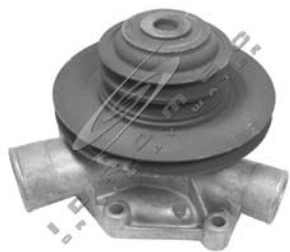

CITROËN

330051