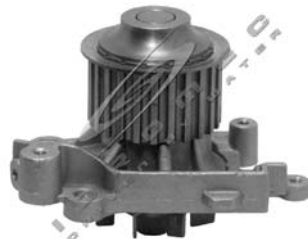

mitsubishi

330141

331007

332118

332147

332152

332300

332456

332459

332554

332614