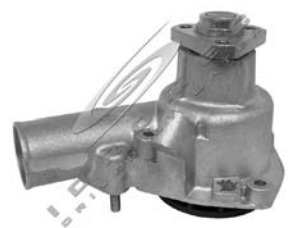

330246

330260

330270

330425

331024

331035

332476

MOTORIZZAZIONE	MOTORE	CC	ANNI	OE	CAR
132					
1.6 /Special	132A	1592	01/72 > 12/73	4269431 - 5882687 - GE03200001	330260
1.6 GL-GLS	132D	1585	01/76 > 12/81	4314160 - 4314162 - 4331825 - 5882689 - GE03200002	330270
1.6 GL-GLS	132B	1592	01/74 > 12/75	4314160 - 4314162 - 4331825 - 5882689 - GE03200002	330270
1.6 GL-GLS	132C/C6	1585	01/76 > 12/81	4314160 - 4314162 - 4331825 - 5882689 - GE03200002	330270
1.8 GLS	132B1	1756	01/74 > 12/75	4314160 - 4314162 - 4331825 - 5882689 - GE03200002	330270
1.8 GLS	132C1	1756	01/76 > 12/78	4314160 - 4314162 - 4331825 - 5882689 - GE03200002	330270
1.8 Special	132A1	1756	01/72 > 12/73	4269431 - 5882687 - GE03200001	330260
2.0 Diesel	8144.65	1995	01/78 > 12/81	4720031 - 4755003 - 4764782 - 7303050	330246
2.0 GLS	132C2	1995	01/76 > 12/81	4314160 - 4314162 - 4331825 - 5882689 - GE03200002	330270
2.0 Injez. E.	132C3	1995	01/78 > 12/81	4314160 - 4314162 - 4331825 - 5882689 - GE03200002	330270
2.5 Diesel	8144.61	2445	01/78 > 12/81	4720031 - 4755003 - 4764782 - 7303050	330246
147					
1.05 I	127A1	1049	01/80 > 12/83	4336009 - 5882691 - 5890406	330232
500 II					
1.2	169A4	1242	07/07 >	46422512 - 46520401 - 55184081 - 55186602 - 55198547 55204538 - 55205557 - 71713728	332476
1.4 16v	169A3	1368	07/07 >	46422512 - 46520401 - 55184081 - 55186602 - 55198547 55204538 - 55205557 - 71713728	332476
600					
1.1 Van	176B2 - 187A1		04 >	46422512 - 46520401 - 55184081 - 55186602 - 55198547 55204538 - 55205557 - 71713728	332476
600>2300					
0.9 850 Familiare	100GF	903	01/68 > 12/73	4181521 - 4209701 - 5882685	330130
0.9 850 Sport Coupe	100GBS	903	01/68 > 12/72	4181521 - 4209701 - 5882685	330130
0.9 850 Sport Spider	100GBS	903	01/68 > 12/74	4181521 - 4209701 - 5882685	330130
1.3 1300	116C	1295	01/61 > 12/66	4067807 - 4068101 - 4119143	330192
1.5 1500 C	115C	1481	01/64 > 12/67	4081489	330191
1.5 1500 L	115	1481	01/61 > 12/63	4067807 - 4068101 - 4119143	330192
1.8 1800 B	112	1795	01/61 > 12/68	4081489	330191
2.3 2300 B	114B	2279	01/61 > 12/68	4081489	330191
ARGENTA/NUOVA					
1.6 /100 m > 1.262.887	132D	1585	01/81 > 12/85	5882693 - 5936494	331035
1.6 /100 m > 1.262.886	132D	1585	01/81 > 12/85	4314160 - 4314162 - 4331825 - 5882689 - GE03200002	330270
2.0 2000 i.e./120 i.e. m > 1.262.903	132C3	1995	01/81 > 12/85	5882693 - 5936494	331035
2.0 2000 i.e./120 i.e. m > 1.262.902	132C3	1995	01/81 > 12/85	4314160 - 4314162 - 4331825 - 5882689 - GE03200002	330270
2.0 2000/110 m > 1.262.903	132D1	1995	01/81 > 12/85	5882693 - 5936494	331035
2.0 2000/110 m > 1.262.902	132D1	1995	01/81 > 12/85	4314160 - 4314162 - 4331825 - 5882689 - GE03200002	330270
2.0 sx volumex	132E	1995	01/81 > 12/85	2287515 - 2306857 - 4328136 - 5882688 - 82287515 82306857	330425
2.5 Diesel	8144.61	2445	01/81 > 12/85	4720031 - 4755003 - 4764782 - 7303050	330246
2.5 Turbodiesel	8144.81	2445	01/83 > 12/85	7302010 - 7303051	331024
BARCETTA					
1.8	-	1800	01/95 > 12/00	60586222 - 60811328	330098
1.8 16v	183a1000	1747	01/95 >	60586222 - 60811328	330098
1.9	-	1900	01/00 >	60608898 - 60816231	330004
BRAVA					
1.4 12v m > 705.145	182A5/3	1370	01/97	46515971 - 7762924	330093